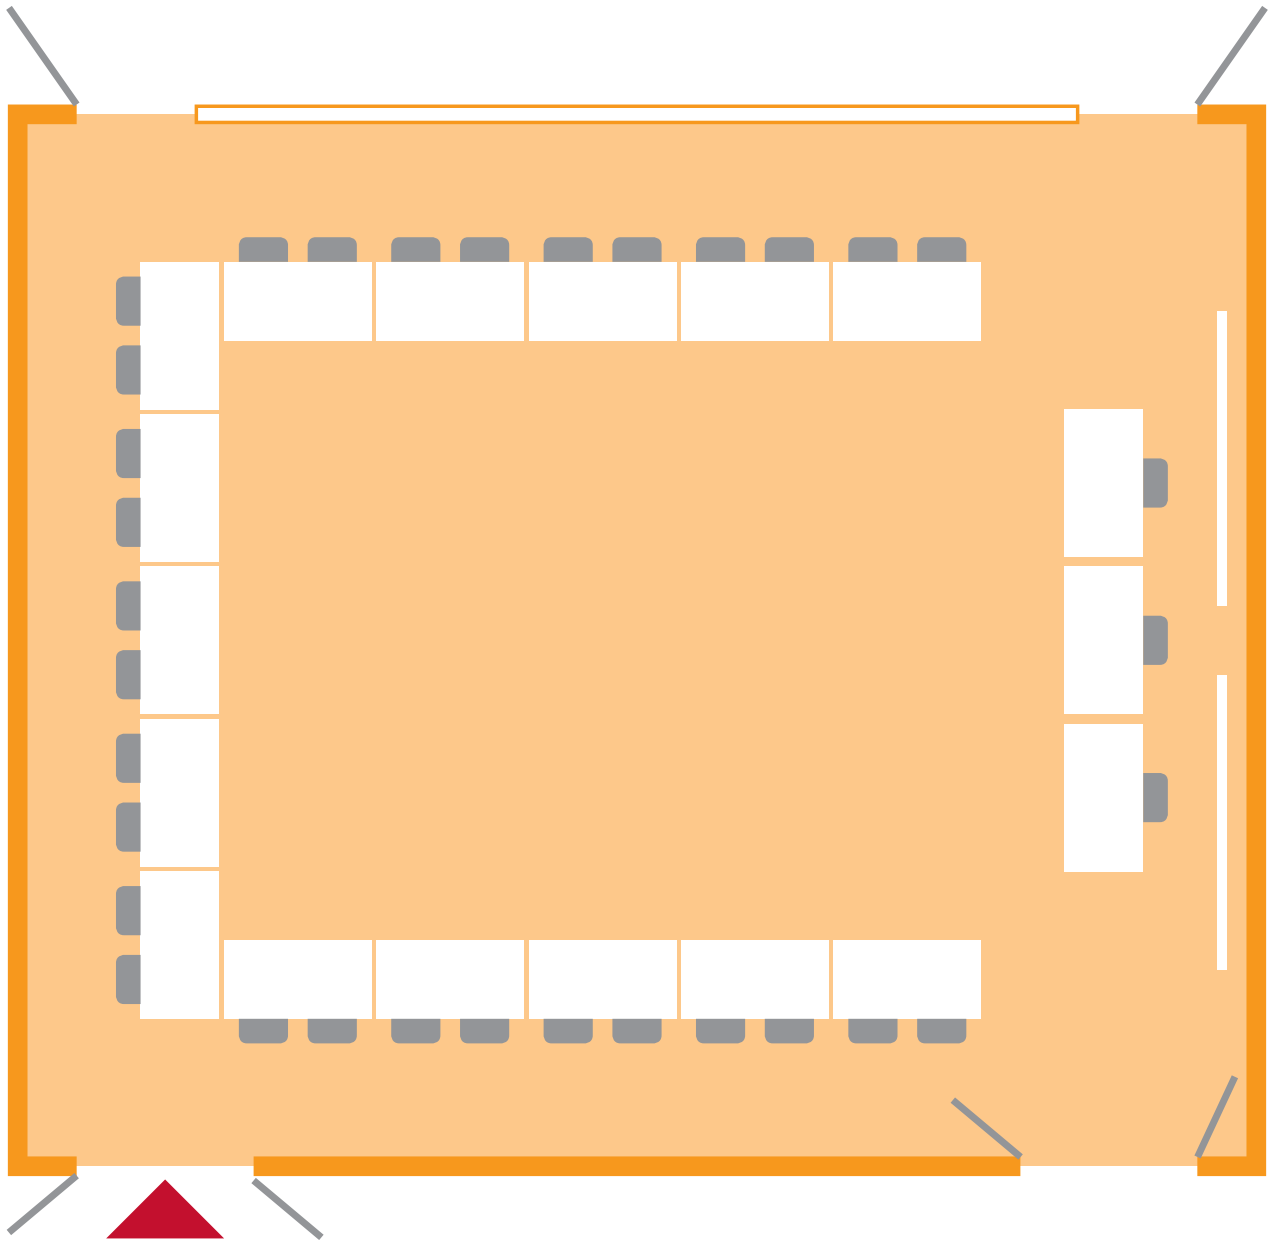

Raum 1 Tischreihen für 40 Personen

12,4 m x 10,5 m / 130 m²

Direktwahl in den Raum: +49 6345 48-241

Zur Grundausstattung gehören

- 2 Beamer
- 2 Leinwände
- 1 Overhead Projektor
- 1 DVD Player/Recorder
- Mikrophon und BOSE Lautsprechersystem
- Jalousie automatisch bedienbar
- Licht dimmbar
- Komplette Technik über Touch Pad steuerbar
- W-Lan ins BASF Intranet über Novell Login und Novell Passwort möglich
- Klimaanlage
- 2 Flipcharts
- 2 Metaplantafeln
- 1 Moderatorenkoffer
- Verbindungstür zu Nebenraum

Raum 1 U-Form für 30 Personen

12,4 m x 10,5 m / 130 m²

Direktwahl in den Raum: +49 6345 48-241

Zur Grundausstattung gehören

- 2 Beamer
- 2 Leinwände
- 1 Overhead Projektor
- 1 DVD Player/Recorder
- Mikrofon und BOSE Lautsprechersystem
- Jalousie automatisch bedienbar
- Licht dimmbar
- Komplette Technik über Touch Pad steuerbar
- W-Lan ins BASF Intranet über Novell Login und Novell Passwort möglich
- Klimaanlage
- 2 Flipcharts
- 2 Metaplantafeln
- 1 Moderatorenkoffer
- Verbindungstür zu Nebenraum

Raum 1 Runde Tische für 40 Personen

12,4 m x 10,5 m / 130 m²

Direktwahl in den Raum: +49 6345 48-241

Zur Grundausstattung gehören

- 2 Beamer
- 2 Leinwände
- 1 Overhead Projektor
- 1 DVD Player/Recorder
- Mikrophon und BOSE Lautsprechersystem
- Jalousie automatisch bedienbar
- Licht dimmbar
- Komplette Technik über Touch Pad steuerbar
- W-Lan ins BASF Intranet über Novell Login und Novell Passwort möglich
- Klimaanlage
- 2 Flipcharts
- 2 Metaplantafeln
- 1 Moderatorenkoffer
- Verbindungstür zu Nebenraum

Raum 2 Tischreihen für 18 Personen

7,5 m x 7,5 m / 56 m²

Direktwahl in den Raum: +49 6345 48-242

Zur Grundausstattung gehören

- 1 Beamer
- 1 Leinwand
- 1 Overhead Projektor
- 1 DVD Player/Recorder
- BOSE Lautsprechersystem
- Jalousie automatisch bedienbar
- Licht dimmbar
- Komplette Technik über Touch Pad steuerbar
- W-Lan ins BASF Intranet über Novell Login und Novell Passwort möglich
- Klimaanlage
- 2 Flipcharts
- 2 Metaplantafeln
- 1 Moderatorenkoffer