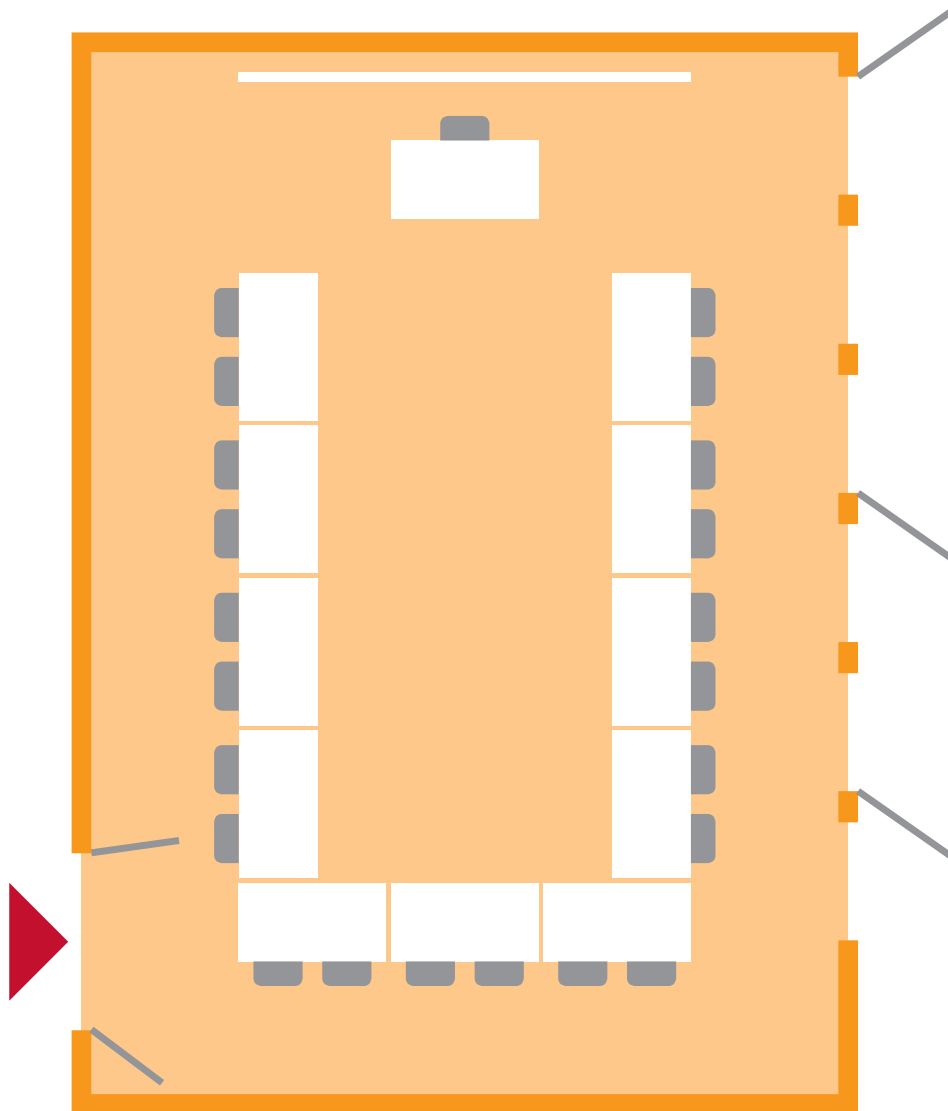

Raum 1 Runde Tische für 40 Personen

12,4 m x 10,5 m / 130 m²

Direktwahl in den Raum: +49 6345 48-241

Zur Grundausstattung gehören

- 2 Beamer
- 2 Leinwände
- 1 Overhead Projektor
- 1 DVD Player/Recorder
- Mikrophon und BOSE Lautsprechersystem
- Jalousie automatisch bedienbar
- Licht dimmbar
- Komplette Technik über Touch Pad steuerbar
- W-Lan ins BASF Intranet über Novell Login und Novell Passwort möglich
- Klimaanlage
- 2 Flipcharts
- 2 Metaplantafeln
- 1 Moderatorenkoffer
- Verbindungstür zu Nebenraum

Raum 2 Tischreihen für 18 Personen

7,5 m x 7,5 m / 56 m²

Direktwahl in den Raum: +49 6345 48-242

Zur Grundausstattung gehören

- 1 Beamer
- 1 Leinwand
- 1 Overhead Projektor
- 1 DVD Player/Recorder
- BOSE Lautsprechersystem
- Jalousie automatisch bedienbar
- Licht dimmbar
- Komplette Technik über Touch Pad steuerbar
- W-Lan ins BASF Intranet über Novell Login und Novell Passwort möglich
- Klimaanlage
- 2 Flipcharts
- 2 Metaplantafeln
- 1 Moderatorenkoffer

Raum 2 U-Form für 16 Personen

7,5 m x 7,5 m / 56 m²

Direktwahl in den Raum: +49 6345 48-242

Zur Grundausstattung gehören

- 1 Beamer
- 1 Leinwand
- 1 Overhead Projektor
- 1 DVD Player/Recorder
- BOSE Lautsprechersystem
- Jalousie automatisch bedienbar
- Licht dimmbar
- Komplette Technik über Touch Pad steuerbar
- W-Lan ins BASF Intranet über Novell Login und Novell Passwort möglich
- Klimaanlage
- 2 Flipcharts
- 2 Metaplantafeln
- 1 Moderatorenkoffer

Raum 7 U-Form für 22 Personen

10,6 m x 7,2 m / 76 m²

Direktwahl in den Raum: +49 6345 48-257

Zur Grundausstattung gehören

- 1 Beamer
- 1 Leinwand
- 1 Overhead Projektor
- 1 DVD Player/Recorder
- BOSE Lautsprechersystem
- Jalousie automatisch bedienbar
- Licht dimmbar
- Komplette Technik über Touch Pad steuerbar
- W-Lan ins BASF Intranet über Novell Login und Novell Passwort möglich
- Klimaanlage
- 2 Flipcharts
- 2 Metaplantafeln
- 1 Moderatorenkoffer
- Direktzugang zur Terrasse