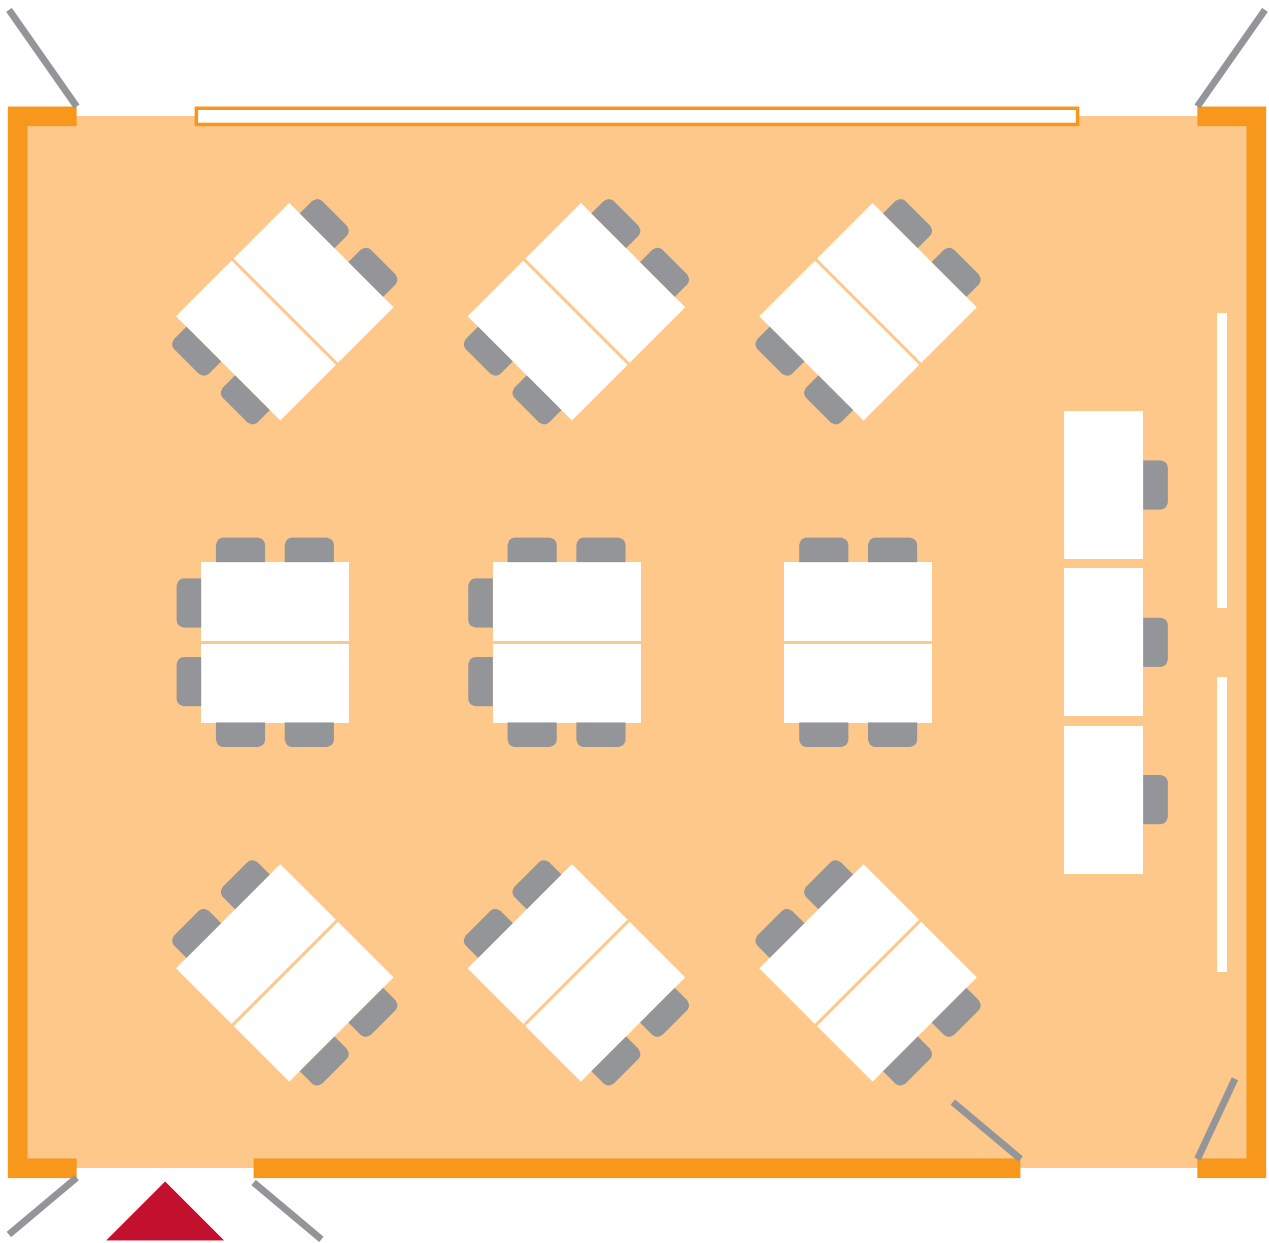

Tagungs-/Gruppenarbeitsräume im Hoteltrakt

Tagungsraum	Länge (m)	Breite (m)	Gesamtgröße (m ²)
9	11,6	7,6	88
10	7,1	5,7	40
11	7,0	4,9	34

Seminargebäude

Raum 1 Tischblöcke für 40 Personen

12,4 m x 10,5 m / 130 m²

Direktwahl in den Raum: +49 6345 48-241

Zur Grundausstattung gehören

- 2 Beamer
- 2 Leinwände
- 1 Overhead Projektor
- 1 DVD Player/Recorder
- Mikrophon und BOSE Lautsprechersystem
- Jalousie automatisch bedienbar
- Licht dimmbar
- Komplette Technik über Touch Pad steuerbar
- W-Lan ins BASF Intranet über Novell Login und Novell Passwort möglich
- Klimaanlage
- 2 Flipcharts
- 2 Metaplantafeln
- 1 Moderatorenkoffer
- Verbindungstür zu Nebenraum

Raum 1 Tischreihen für 40 Personen

12,4 m x 10,5 m / 130 m²

Direktwahl in den Raum: +49 6345 48-241

Zur Grundausstattung gehören

- 2 Beamer
- 2 Leinwände
- 1 Overhead Projektor
- 1 DVD Player/Recorder
- Mikrophon und BOSE Lautsprechersystem
- Jalousie automatisch bedienbar
- Licht dimmbar
- Komplette Technik über Touch Pad steuerbar
- W-Lan ins BASF Intranet über Novell Login und Novell Passwort möglich
- Klimaanlage
- 2 Flipcharts
- 2 Metaplantafeln
- 1 Moderatorenkoffer
- Verbindungstür zu Nebenraum

Raum 1 U-Form für 30 Personen

12,4 m x 10,5 m / 130 m²

Direktwahl in den Raum: +49 6345 48-241

Zur Grundausstattung gehören

- 2 Beamer
- 2 Leinwände
- 1 Overhead Projektor
- 1 DVD Player/Recorder
- Mikrofon und BOSE Lautsprechersystem
- Jalousie automatisch bedienbar
- Licht dimmbar
- Komplette Technik über Touch Pad steuerbar
- W-Lan ins BASF Intranet über Novell Login und Novell Passwort möglich
- Klimaanlage
- 2 Flipcharts
- 2 Metaplantafeln
- 1 Moderatorenkoffer
- Verbindungstür zu Nebenraum