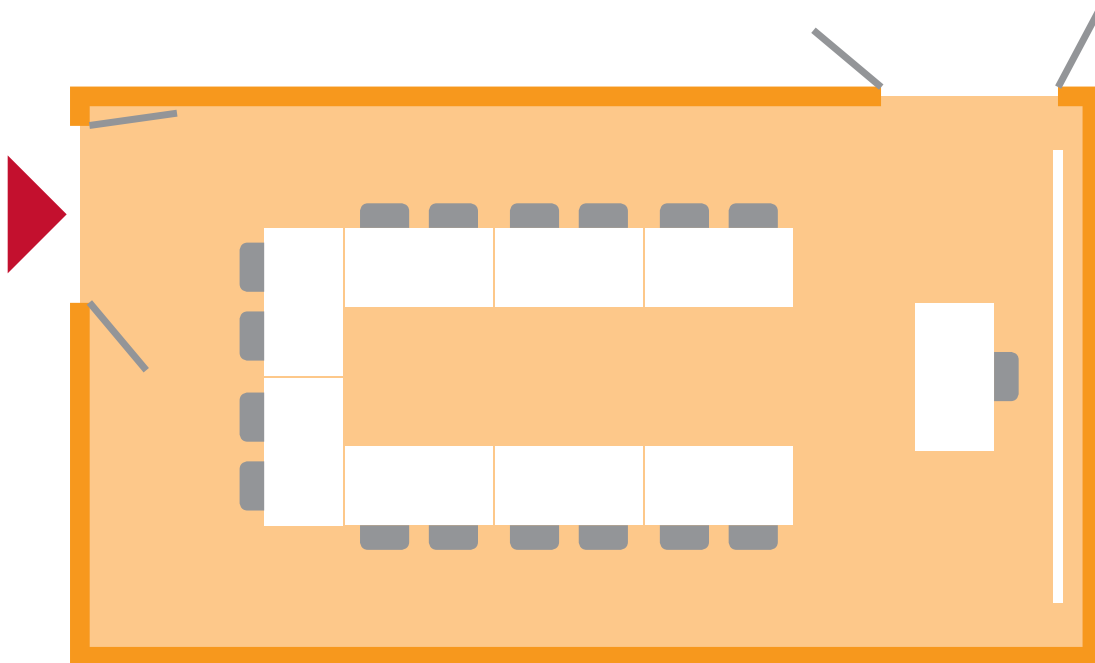

Raum 1 Runde Tische für 40 Personen

12,4 m x 10,5 m / 130 m²

Direktwahl in den Raum: +49 6345 48-241

Zur Grundausstattung gehören

- 2 Beamer
- 2 Leinwände
- 1 Overhead Projektor
- 1 DVD Player/Recorder
- Mikrophon und BOSE Lautsprechersystem
- Jalousie automatisch bedienbar
- Licht dimmbar
- Komplette Technik über Touch Pad steuerbar
- W-Lan ins BASF Intranet über Novell Login und Novell Passwort möglich
- Klimaanlage
- 2 Flipcharts
- 2 Metaplantafeln
- 1 Moderatorenkoffer
- Verbindungstür zu Nebenraum

Raum 7 U-Form für 22 Personen

10,6 m x 7,2 m / 76 m²

Direktwahl in den Raum: +49 6345 48-257

Zur Grundausstattung gehören

- 1 Beamer
- 1 Leinwand
- 1 Overhead Projektor
- 1 DVD Player/Recorder
- BOSE Lautsprechersystem
- Jalousie automatisch bedienbar
- Licht dimmbar
- Komplette Technik über Touch Pad steuerbar
- W-Lan ins BASF Intranet über Novell Login und Novell Passwort möglich
- Klimaanlage
- 2 Flipcharts
- 2 Metaplantafeln
- 1 Moderatorenkoffer
- Direktzugang zur Terrasse

Raum 7 U-Form mit Innenbestuhlung für 28 Personen

10,6 m x 7,2 m / 76 m²

Direktwahl in den Raum: +49 6345 48-257

Zur Grundausstattung gehören

- 1 Beamer
- 1 Leinwand
- 1 Overhead Projektor
- 1 DVD Player/Recorder
- BOSE Lautsprechersystem
- Jalousie automatisch bedienbar
- Licht dimmbar
- Komplette Technik über Touch Pad steuerbar
- W-Lan ins BASF Intranet über Novell Login und Novell Passwort möglich
- Klimaanlage
- 2 Flipcharts
- 2 Metaplantafeln
- 1 Moderatorenkoffer
- Direktzugang zur Terrasse

Raum 8 U-Form für 16 Personen

10,1 m x 5,5 m / 55 m²

Direktwahl in den Raum: +49 6345 48-258

Zur Grundausstattung gehören

- 1 Beamer
- 1 Leinwand
- 1 Overhead Projektor
- 1 DVD Player/Recorder
- BOSE Lautsprechersystem
- Jalousie automatisch bedienbar
- Licht dimmbar
- Komplette Technik über Touch Pad steuerbar
- W-Lan ins BASF Intranet über Novell Login und Novell Passwort möglich
- Klimaanlage
- 2 Flipcharts
- 2 Metaplantafeln
- 1 Moderatorenkoffer
- Direktzugang zur Terrasse