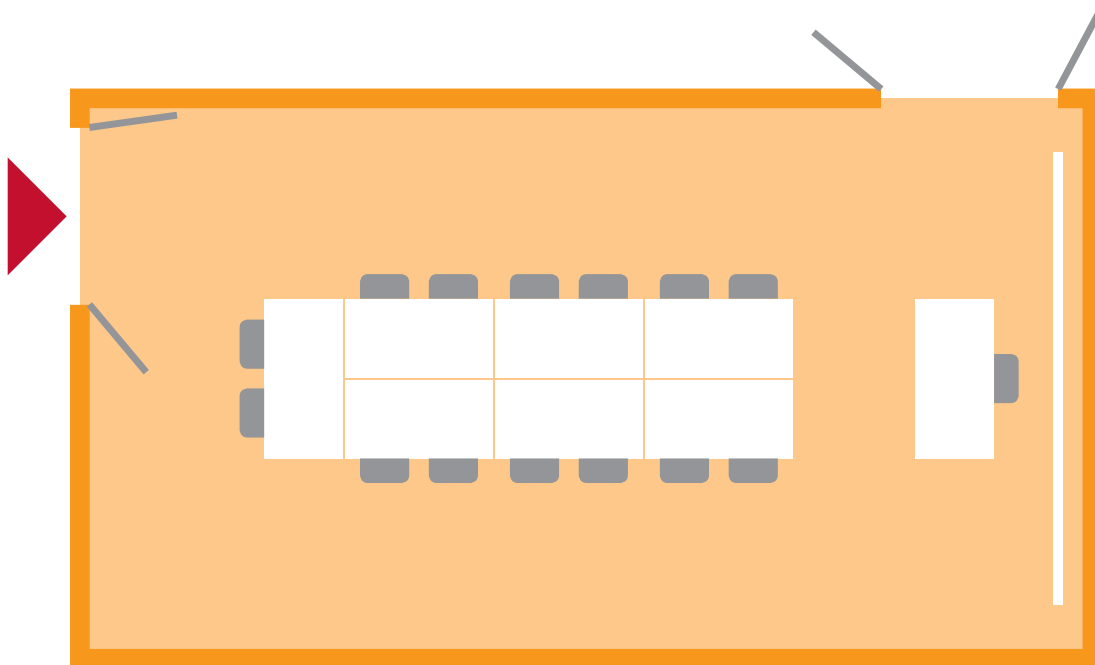

Raum 1 Runde Tische für 40 Personen

12,4 m x 10,5 m / 130 m²

Direktwahl in den Raum: +49 6345 48-241

Zur Grundausstattung gehören

- 2 Beamer
- 2 Leinwände
- 1 Overhead Projektor
- 1 DVD Player/Recorder
- Mikrophon und BOSE Lautsprechersystem
- Jalousie automatisch bedienbar
- Licht dimmbar
- Komplette Technik über Touch Pad steuerbar
- W-Lan ins BASF Intranet über Novell Login und Novell Passwort möglich
- Klimaanlage
- 2 Flipcharts
- 2 Metaplantafeln
- 1 Moderatorenkoffer
- Verbindungstür zu Nebenraum

Raum 7 U-Form mit Innenbestuhlung für 28 Personen

10,6 m x 7,2 m / 76 m²

Direktwahl in den Raum: +49 6345 48-257

Zur Grundausstattung gehören

- 1 Beamer
- 1 Leinwand
- 1 Overhead Projektor
- 1 DVD Player/Recorder
- BOSE Lautsprechersystem
- Jalousie automatisch bedienbar
- Licht dimmbar
- Komplette Technik über Touch Pad steuerbar
- W-Lan ins BASF Intranet über Novell Login und Novell Passwort möglich
- Klimaanlage
- 2 Flipcharts
- 2 Metaplantafeln
- 1 Moderatorenkoffer
- Direktzugang zur Terrasse

Raum 8 U-Form für 16 Personen

10,1 m x 5,5 m / 55 m²

Direktwahl in den Raum: +49 6345 48-258

Zur Grundausstattung gehören

- 1 Beamer
- 1 Leinwand
- 1 Overhead Projektor
- 1 DVD Player/Recorder
- BOSE Lautsprechersystem
- Jalousie automatisch bedienbar
- Licht dimmbar
- Komplette Technik über Touch Pad steuerbar
- W-Lan ins BASF Intranet über Novell Login und Novell Passwort möglich
- Klimaanlage
- 2 Flipcharts
- 2 Metaplantafeln
- 1 Moderatorenkoffer
- Direktzugang zur Terrasse

Raum 8 Tischblock für 14 Personen

10,1 m x 5,5 m / 55 m²

Direktwahl in den Raum: +49 6345 48-258

Zur Grundausstattung gehören

- 1 Beamer
- 1 Leinwand
- 1 Overhead Projektor
- 1 DVD Player/Recorder
- BOSE Lautsprechersystem
- Jalousie automatisch bedienbar
- Licht dimmbar
- Komplette Technik über Touch Pad steuerbar
- W-Lan ins BASF Intranet über Novell Login und Novell Passwort möglich
- Klimaanlage
- 2 Flipcharts
- 2 Metaplantafeln
- 1 Moderatorenkoffer
- Direktzugang zur Terrasse