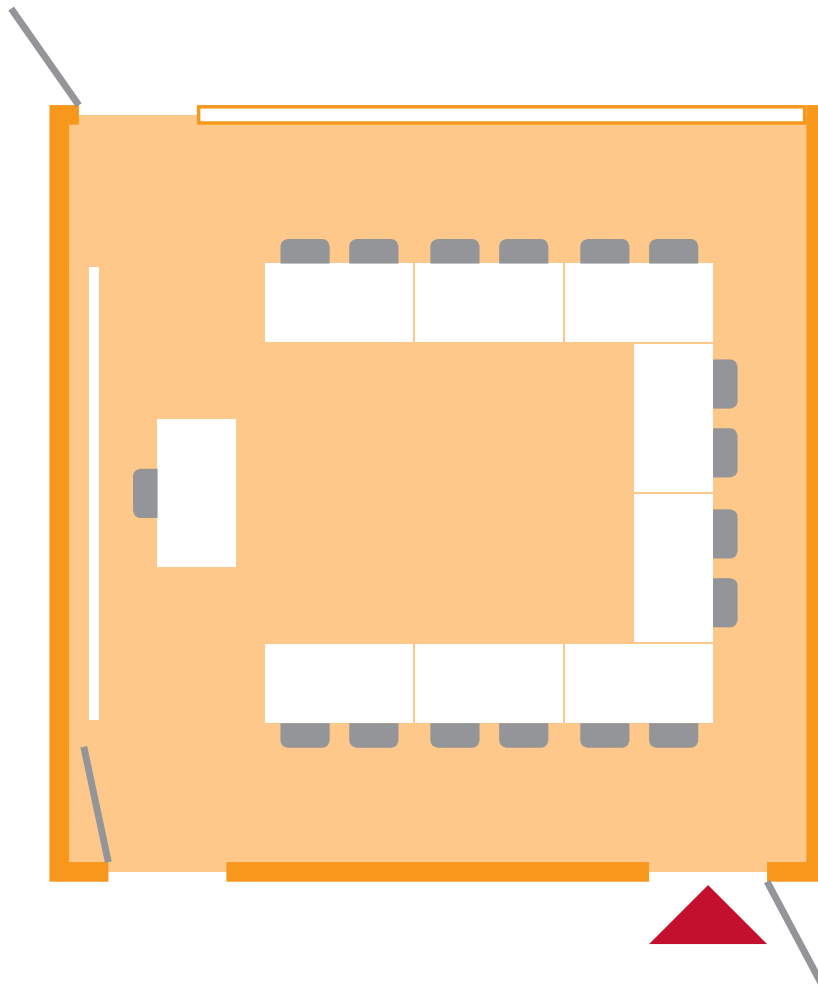

Raum 1 Runde Tische für 40 Personen

12,4 m x 10,5 m / 130 m²

Direktwahl in den Raum: +49 6345 48-241

Zur Grundausstattung gehören

- 2 Beamer
- 2 Leinwände
- 1 Overhead Projektor
- 1 DVD Player/Recorder
- Mikrophon und BOSE Lautsprechersystem
- Jalousie automatisch bedienbar
- Licht dimmbar
- Komplette Technik über Touch Pad steuerbar
- W-Lan ins BASF Intranet über Novell Login und Novell Passwort möglich
- Klimaanlage
- 2 Flipcharts
- 2 Metaplantafeln
- 1 Moderatorenkoffer
- Verbindungstür zu Nebenraum

Raum 2 Tischreihen für 18 Personen

7,5 m x 7,5 m / 56 m²

Direktwahl in den Raum: +49 6345 48-242

Zur Grundausstattung gehören

- 1 Beamer
- 1 Leinwand
- 1 Overhead Projektor
- 1 DVD Player/Recorder
- BOSE Lautsprechersystem
- Jalousie automatisch bedienbar
- Licht dimmbar
- Komplette Technik über Touch Pad steuerbar
- W-Lan ins BASF Intranet über Novell Login und Novell Passwort möglich
- Klimaanlage
- 2 Flipcharts
- 2 Metaplantafeln
- 1 Moderatorenkoffer

Raum 2 U-Form für 16 Personen

7,5 m x 7,5 m / 56 m²

Direktwahl in den Raum: +49 6345 48-242

Zur Grundausstattung gehören

- 1 Beamer
- 1 Leinwand
- 1 Overhead Projektor
- 1 DVD Player/Recorder
- BOSE Lautsprechersystem
- Jalousie automatisch bedienbar
- Licht dimmbar
- Komplette Technik über Touch Pad steuerbar
- W-Lan ins BASF Intranet über Novell Login und Novell Passwort möglich
- Klimaanlage
- 2 Flipcharts
- 2 Metaplantafeln
- 1 Moderatorenkoffer

Raum 7 U-Form für 22 Personen

10,6 m x 7,2 m / 76 m²

Direktwahl in den Raum: +49 6345 48-257

Zur Grundausstattung gehören

- 1 Beamer
- 1 Leinwand
- 1 Overhead Projektor
- 1 DVD Player/Recorder
- BOSE Lautsprechersystem
- Jalousie automatisch bedienbar
- Licht dimmbar
- Komplette Technik über Touch Pad steuerbar
- W-Lan ins BASF Intranet über Novell Login und Novell Passwort möglich
- Klimaanlage
- 2 Flipcharts
- 2 Metaplantafeln
- 1 Moderatorenkoffer
- Direktzugang zur Terrasse