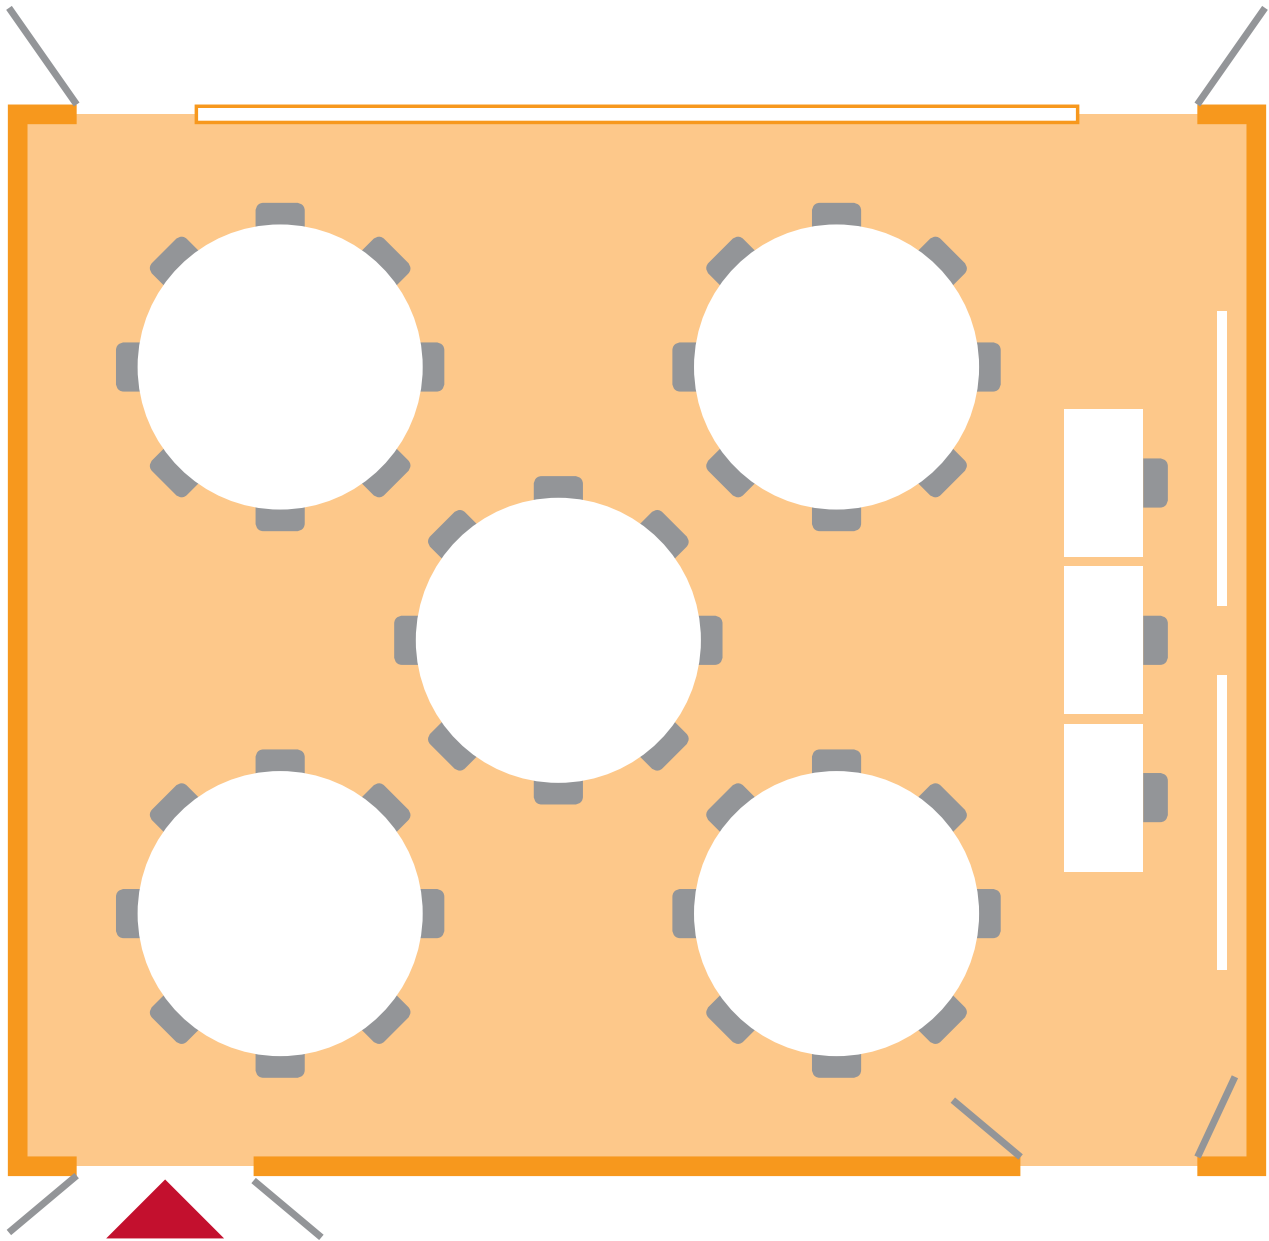

Raum 1 Tischreihen für 40 Personen

12,4 m x 10,5 m / 130 m²

Direktwahl in den Raum: +49 6345 48-241

Zur Grundausstattung gehören

- 2 Beamer
- 2 Leinwände
- 1 Overhead Projektor
- 1 DVD Player/Recorder
- Mikrophon und BOSE Lautsprechersystem
- Jalousie automatisch bedienbar
- Licht dimmbar
- Komplette Technik über Touch Pad steuerbar
- W-Lan ins BASF Intranet über Novell Login und Novell Passwort möglich
- Klimaanlage
- 2 Flipcharts
- 2 Metaplantafeln
- 1 Moderatorenkoffer
- Verbindungstür zu Nebenraum

Raum 1 U-Form für 30 Personen

12,4 m x 10,5 m / 130 m²

Direktwahl in den Raum: +49 6345 48-241

Zur Grundausstattung gehören

- 2 Beamer
- 2 Leinwände
- 1 Overhead Projektor
- 1 DVD Player/Recorder
- Mikrofon und BOSE Lautsprechersystem
- Jalousie automatisch bedienbar
- Licht dimmbar
- Komplette Technik über Touch Pad steuerbar
- W-Lan ins BASF Intranet über Novell Login und Novell Passwort möglich
- Klimaanlage
- 2 Flipcharts
- 2 Metaplantafeln
- 1 Moderatorenkoffer
- Verbindungstür zu Nebenraum

Raum 1 Runde Tische für 40 Personen

12,4 m x 10,5 m / 130 m²

Direktwahl in den Raum: +49 6345 48-241

Zur Grundausstattung gehören

- 2 Beamer
- 2 Leinwände
- 1 Overhead Projektor
- 1 DVD Player/Recorder
- Mikrophon und BOSE Lautsprechersystem
- Jalousie automatisch bedienbar
- Licht dimmbar
- Komplette Technik über Touch Pad steuerbar
- W-Lan ins BASF Intranet über Novell Login und Novell Passwort möglich
- Klimaanlage
- 2 Flipcharts
- 2 Metaplantafeln
- 1 Moderatorenkoffer
- Verbindungstür zu Nebenraum

Raum 2 Tischreihen für 18 Personen

7,5 m x 7,5 m / 56 m²

Direktwahl in den Raum: +49 6345 48-242

Zur Grundausstattung gehören

- 1 Beamer
- 1 Leinwand
- 1 Overhead Projektor
- 1 DVD Player/Recorder
- BOSE Lautsprechersystem
- Jalousie automatisch bedienbar
- Licht dimmbar
- Komplette Technik über Touch Pad steuerbar
- W-Lan ins BASF Intranet über Novell Login und Novell Passwort möglich
- Klimaanlage
- 2 Flipcharts
- 2 Metaplantafeln
- 1 Moderatorenkoffer