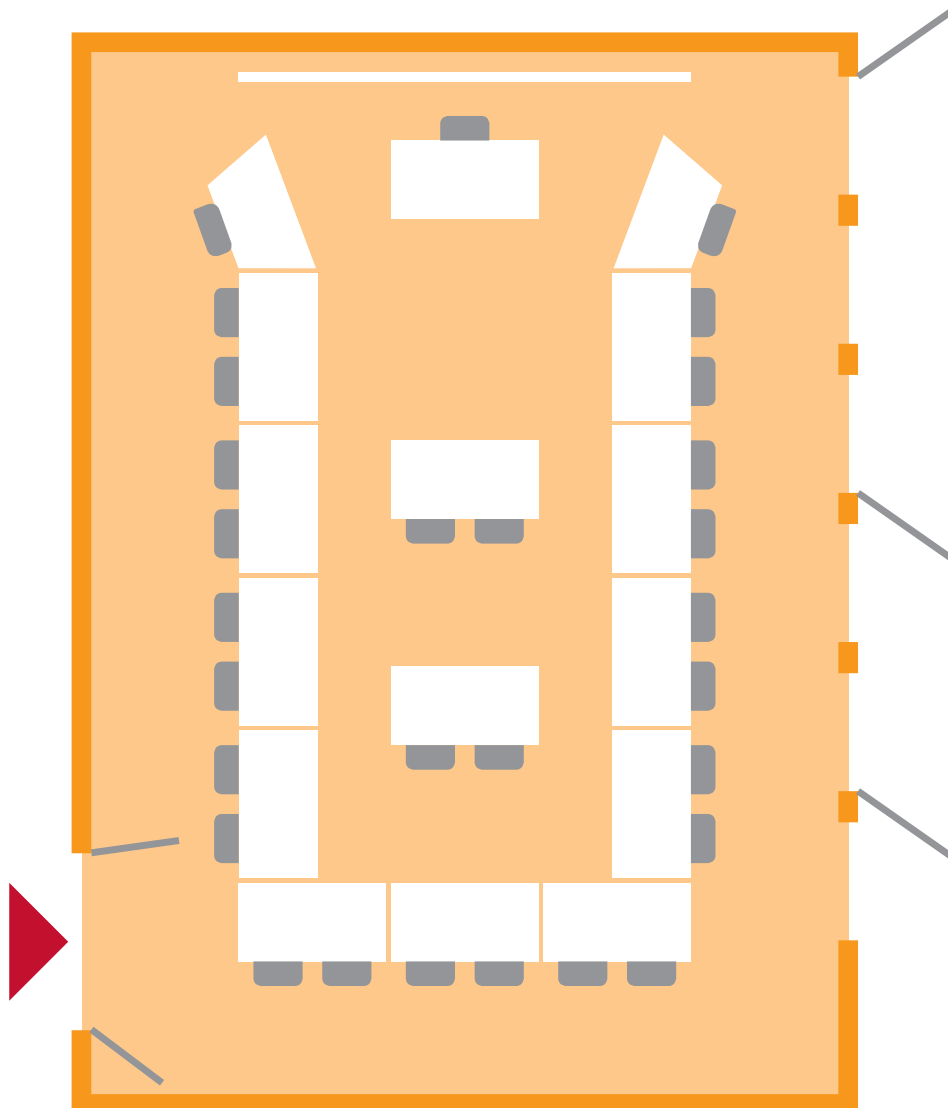

Raum 1 Runde Tische für 40 Personen

12,4 m x 10,5 m / 130 m²

Direktwahl in den Raum: +49 6345 48-241

Zur Grundausstattung gehören

- 2 Beamer
- 2 Leinwände
- 1 Overhead Projektor
- 1 DVD Player/Recorder
- Mikrophon und BOSE Lautsprechersystem
- Jalousie automatisch bedienbar
- Licht dimmbar
- Komplette Technik über Touch Pad steuerbar
- W-Lan ins BASF Intranet über Novell Login und Novell Passwort möglich
- Klimaanlage
- 2 Flipcharts
- 2 Metaplantafeln
- 1 Moderatorenkoffer
- Verbindungstür zu Nebenraum

Raum 2 Tischreihen für 18 Personen

7,5 m x 7,5 m / 56 m²

Direktwahl in den Raum: +49 6345 48-242

Zur Grundausstattung gehören

- 1 Beamer
- 1 Leinwand
- 1 Overhead Projektor
- 1 DVD Player/Recorder
- BOSE Lautsprechersystem
- Jalousie automatisch bedienbar
- Licht dimmbar
- Komplette Technik über Touch Pad steuerbar
- W-Lan ins BASF Intranet über Novell Login und Novell Passwort möglich
- Klimaanlage
- 2 Flipcharts
- 2 Metaplantafeln
- 1 Moderatorenkoffer

Raum 7 U-Form für 22 Personen

10,6 m x 7,2 m / 76 m²

Direktwahl in den Raum: +49 6345 48-257

Zur Grundausstattung gehören

- 1 Beamer
- 1 Leinwand
- 1 Overhead Projektor
- 1 DVD Player/Recorder
- BOSE Lautsprechersystem
- Jalousie automatisch bedienbar
- Licht dimmbar
- Komplette Technik über Touch Pad steuerbar
- W-Lan ins BASF Intranet über Novell Login und Novell Passwort möglich
- Klimaanlage
- 2 Flipcharts
- 2 Metaplantafeln
- 1 Moderatorenkoffer
- Direktzugang zur Terrasse

Raum 7 U-Form mit Innenbestuhlung für 28 Personen

10,6 m x 7,2 m / 76 m²

Direktwahl in den Raum: +49 6345 48-257

Zur Grundausstattung gehören

- 1 Beamer
- 1 Leinwand
- 1 Overhead Projektor
- 1 DVD Player/Recorder
- BOSE Lautsprechersystem
- Jalousie automatisch bedienbar
- Licht dimmbar
- Komplette Technik über Touch Pad steuerbar
- W-Lan ins BASF Intranet über Novell Login und Novell Passwort möglich
- Klimaanlage
- 2 Flipcharts
- 2 Metaplantafeln
- 1 Moderatorenkoffer
- Direktzugang zur Terrasse