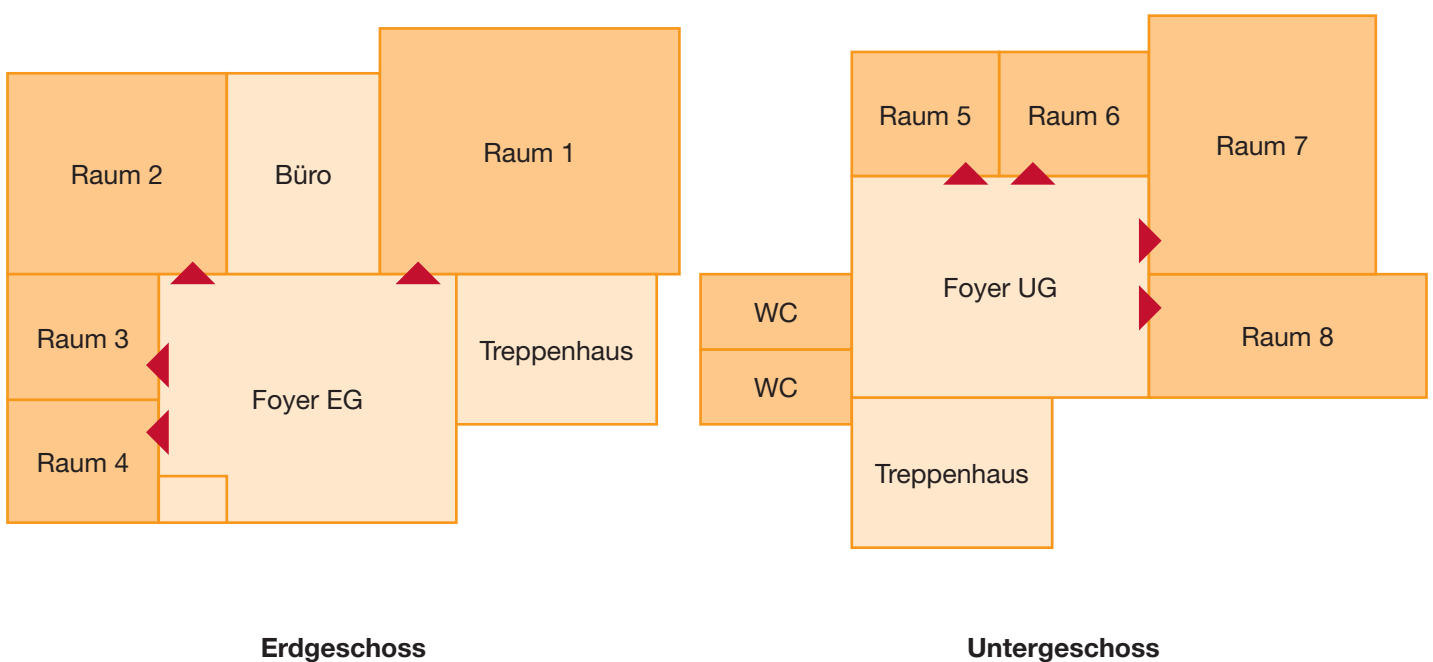

Übersicht Seminarräume

 **BASF**
We create chemistry

Tagungsräume

Tagungs-/Gruppenarbeitsräume im Seminarhaus

Tagungsraum	Länge (m)	Breite (m)	Gesamtgröße (m ²)	Tel: +49 6345 48 -
1	12,4	10,5	130	241
2	7,5	7,5	56	242
3	5,7	5,2	30	243
4	5,7	5,2	30	244
5	5,7	5,2	30	255
6	5,7	5,2	30	256
7	10,6	7,2	76	257
8	10,1	5,5	55	258

Tagungs-/Gruppenarbeitsräume im Hoteltrakt

Tagungsraum	Länge (m)	Breite (m)	Gesamtgröße (m ²)
9	11,6	7,6	88
10	7,1	5,7	40
11	7,0	4,9	34

Seminargebäude

Raum 1 Tischblöcke für 40 Personen

12,4 m x 10,5 m / 130 m²